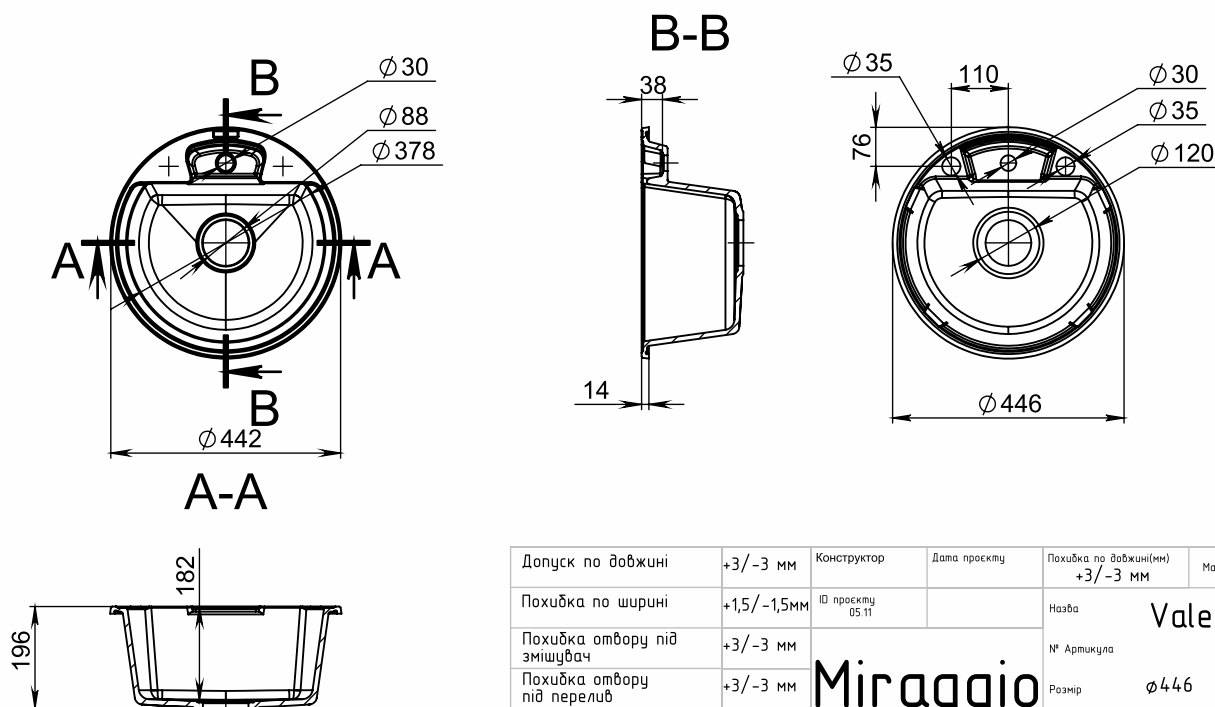

## ТЕХНІЧНИЙ ПАСПОРТ

Матеріал	Mirastone
Колір	сірий
Тип поверхні	матова
Тип монтажу	врізний
Ширина, мм	446
Довжина, мм	446
Висота, мм	196
Глибина чаші, мм	182
Вага виробу, кг	7
Гарантія	10 років
Термін обміну та повернення	90 днів
Комплектація	мийка, сифон одинарний з переливом, кріплення, інструкція

### Креслення виробу:

Допуск по довжині	+3/-3 мм	Конструктор	Дата проекту	Похибка по довжині(мм)	Масштаб	1:10
Похибка по ширині	+1,5/-1,5мм	ІД проекту	05.11	+3/-3 мм		
Похибка отвору під змішувач	+3/-3 мм	Miraggio		Назва Valencia		
Похибка отвору під перелив	+3/-3 мм			№ Артикула		
Похибка по висоті	+2/-2 мм			Розмір	φ446	
				Похибка маси	±3%	МАСА