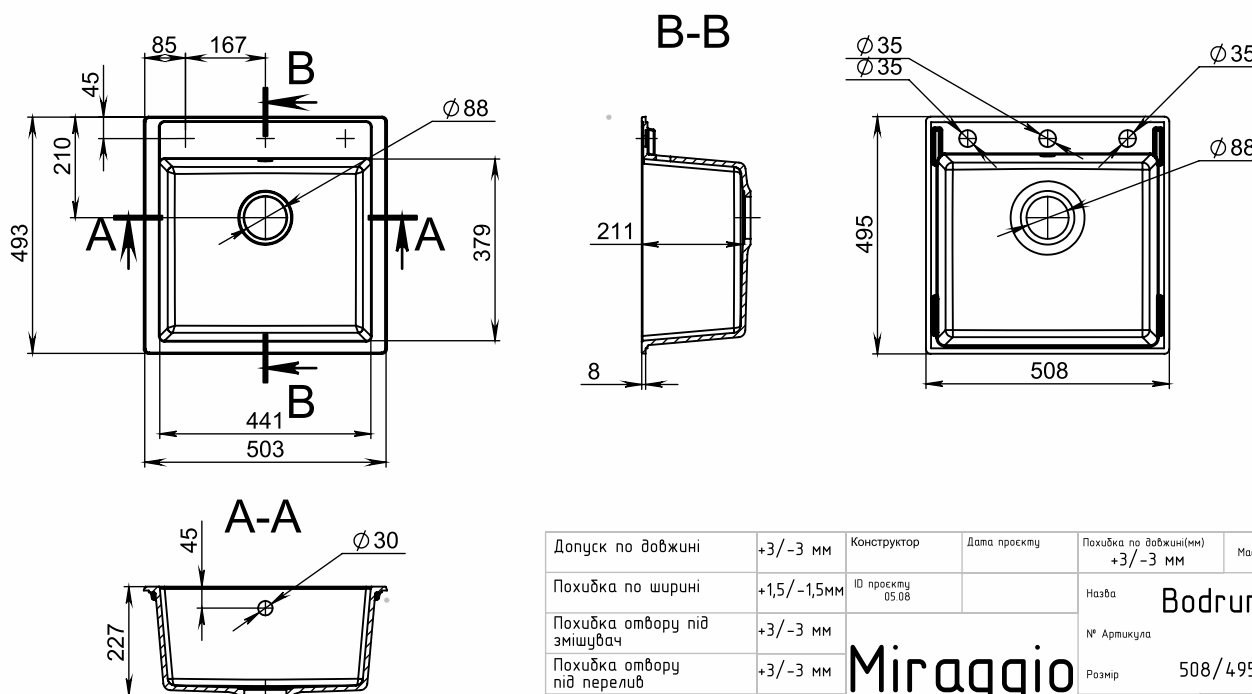

ТЕХНІЧНИЙ ПАСПОРТ

Матеріал	Mirastone
Колір	чорний
Тип поверхні	матова
Тип монтажу	врізний
Ширина, мм	508
Довжина, мм	495
Висота, мм	227
Глибина чаші, мм	211
Вага виробу, кг	10,2
Гарантія	10 років
Термін обміну та повернення	90 днів
Комплектація	мийка, сифон одинарний з переливом, кріплення, інструкція

Білий

Пісочний

Жасмин

Чорний

Терра

Сірий

Креслення виробу:

Допуск по довжині	+3/-3 мм	Конструктор	Дата проекту	Похибка по довжині(мм)	Масштаб	1:10
Похибка по ширині	+1,5/-1,5мм	ID проекту 05.08		+3/-3 мм		
Похибка отвору під змішувач	+3/-3 мм	Miraggio		Назва	Bodrum 510	
Похибка отвору під перелив	+3/-3 мм			№ Артикула	508/495	
Похибка по висоті	+2/-2 мм			Похибка маси	±3%	МАСА