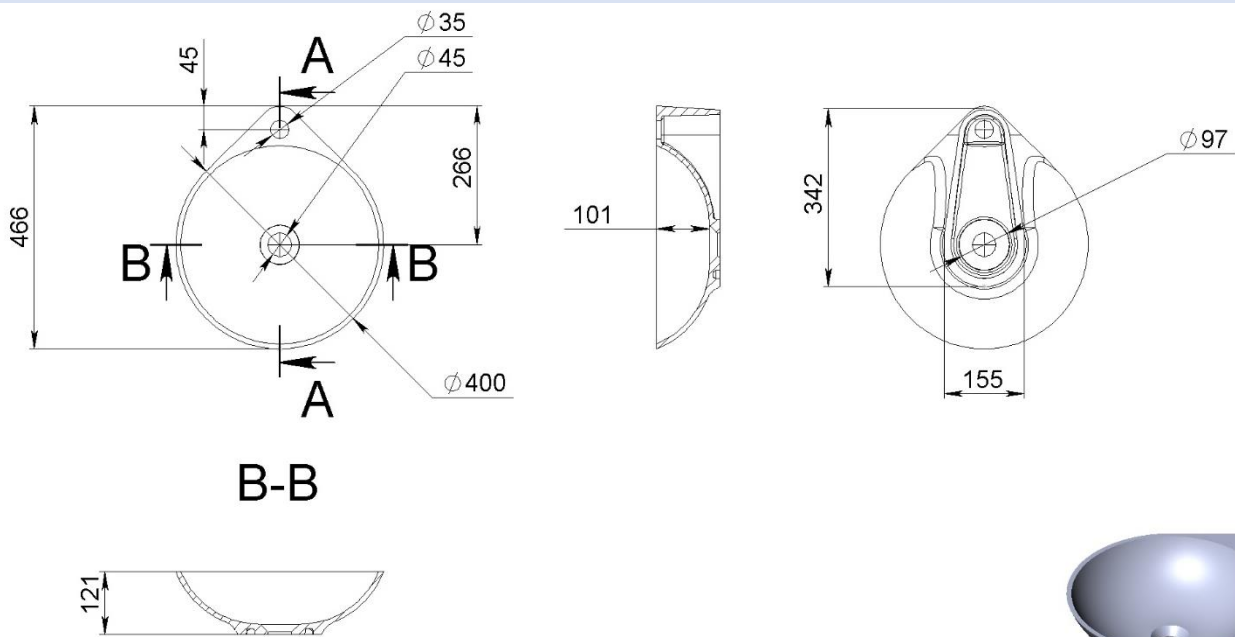

Умивальник FLORENCE

Виробник	УКРКОМПОЗИТ+
Торгова марка	MIRAGGIO
Тип установки	накладний
Розміри, мм	466*400*121
Вага виробу, кг	6.25
Матеріал	литий мармур
Колір	білий
Покриття	глянцеве/матове
Отвір під змішувач	є
Отвір під перелив	немає