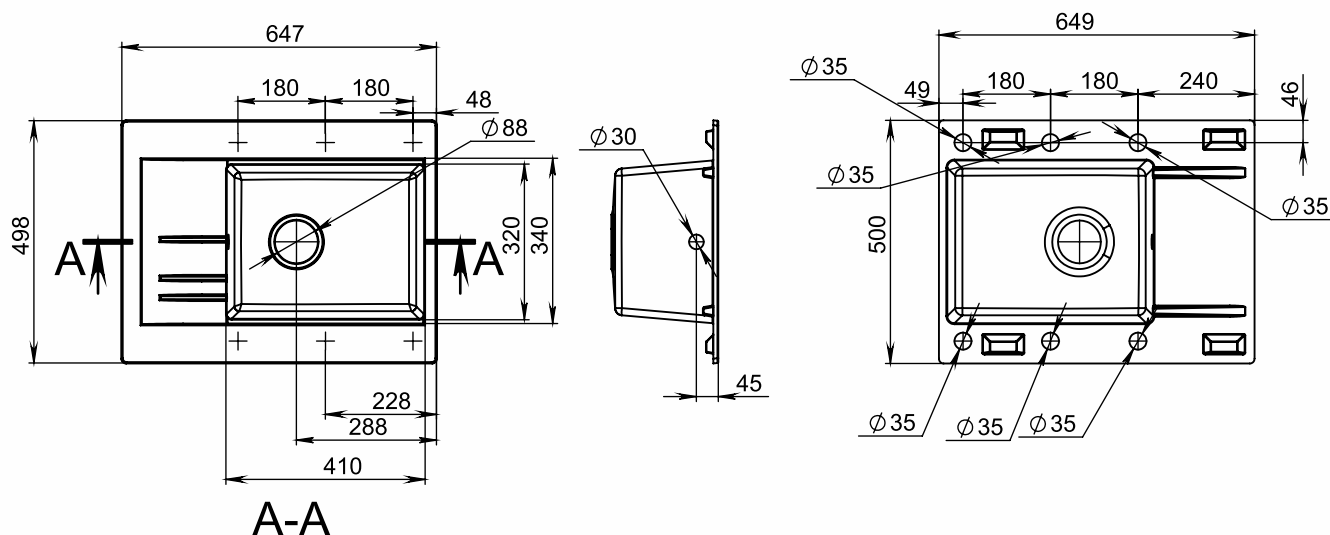

ТЕХНІЧНИЙ ПАСПОРТ

Матеріал	Mirastone
Колір	чорний
Тип поверхні	матова
Тип монтажу	врізний
Ширина, мм	649
Довжина, мм	500
Висота, мм	220
Глибина чаші, мм	207
Вага виробу, кг	11,2
Гарантія	10 років
Термін обміну та повернення	90 днів
Комплектація	мийка, сифон одинарний з переливом, кріплення, інструкція

Білий

Пісочний

Жасмин

Чорний

Терра

Сірий

Креслення виробу:

Допуск по довжині	+3/-3 мм	Конструктор	Дата проекту	Похибка по довжині(мм)	Масштаб	1:10
Похибка по ширині	+1,5/-1,5мм	ID проекту		+3/-3 мм		
Похибка отвору під змішувач	+3/-3 мм	05.09		Назва	Bodrum 650	
Похибка отвору під перелив	+3/-3 мм			№ Артикула	649/500	
Похибка по висоті	+2/-2 мм			Розмір	649/500	
				Похибка маси	±3%	МАСА