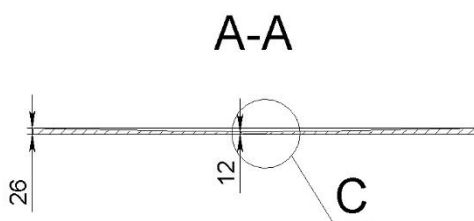

Душовий піддон BRUGGE 1800

Виробник	УКРКОМПОЗИТ+
Торгова марка	MIRAGGIO
Розташування	універсальне
Розміри, мм	1802*899*26
Вага виробу, кг	64
Матеріал	литий мармур
Колір	білий
Поверхня	глянцева
Глибина піддона, мм	14

C (1 : 5)