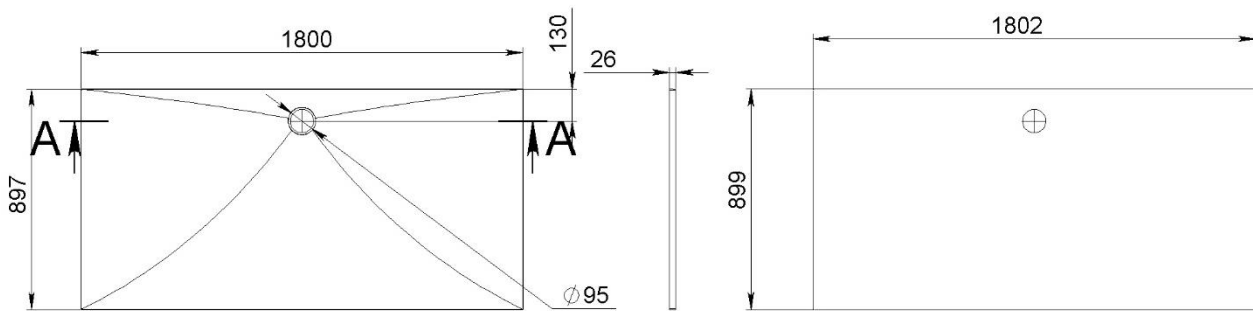

Душовий піддон BRUGGE 1800

Виробник	УКРКОМПОЗИТ+
Торгова марка	MIRAGGIO
Розташування	універсальне
Розміри, мм	1802*899*26
Вага виробу, кг	64
Матеріал	литий мармур
Колір	білий
Поверхня	глянцева
Глибина піддона, мм	14

C (1 : 5)