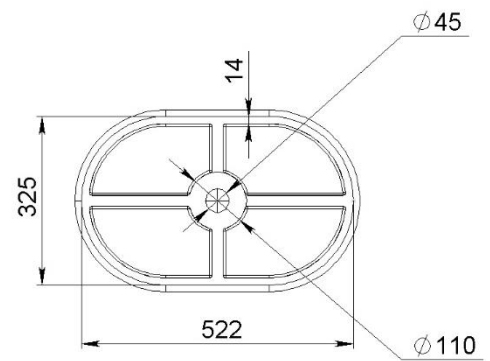

## Умивальник ROME

<b>Виробник</b>	УКРКОМПОЗИТ+
<b>Торгова марка</b>	MIRAGGIO
<b>Тип установки</b>	під стільницю
<b>Розміри, мм</b>	522*325
<b>Вага виробу, кг</b>	9.55
<b>Матеріал</b>	литий мармур
<b>Колір</b>	білий
<b>Покриття</b>	глянцеве/матове
<b>Отвір під змішувач</b>	немає
<b>Отвір під перелив</b>	немає