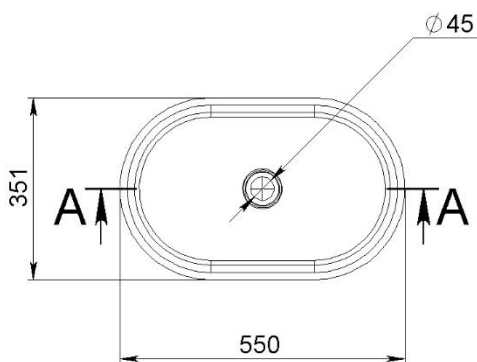

## Умивальник ROME

<b>Виробник</b>	УКРКОМПОЗИТ+
<b>Торгова марка</b>	MIRAGGIO
<b>Тип установки</b>	під стільницю
<b>Розміри, мм</b>	522*325
<b>Вага виробу, кг</b>	9.55
<b>Матеріал</b>	литий мармур
<b>Колір</b>	білий
<b>Покриття</b>	глянцеве/матове
<b>Отвір під змішувач</b>	немає
<b>Отвір під перелив</b>	немає