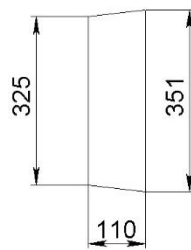

## Умивальник ROME

<b>Виробник</b>	УКРКОМПОЗИТ+
<b>Торгова марка</b>	MIRAGGIO
<b>Тип установки</b>	під стільницю
<b>Розміри, мм</b>	522*325
<b>Вага виробу, кг</b>	9.55
<b>Матеріал</b>	литий мармур
<b>Колір</b>	білий
<b>Покриття</b>	глянцеве/матове
<b>Отвір під змішувач</b>	немає
<b>Отвір під перелив</b>	немає