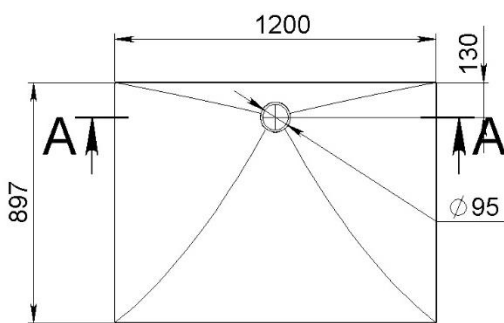

Душовий піддон BRUGGE 1200

| | |
|----------------------------|--------------|
| Виробник | УКРКОМПОЗИТ+ |
| Торгова марка | MIRAGGIO |
| Розташування | універсальне |
| Розміри, мм | 1202*899*26 |
| Вага виробу, кг | 41.8 |
| Матеріал | литий мармур |
| Колір | білий |
| Поверхня | глянцева |
| Глибина піддона, мм | 14 |

A-A

C (1 : 5)