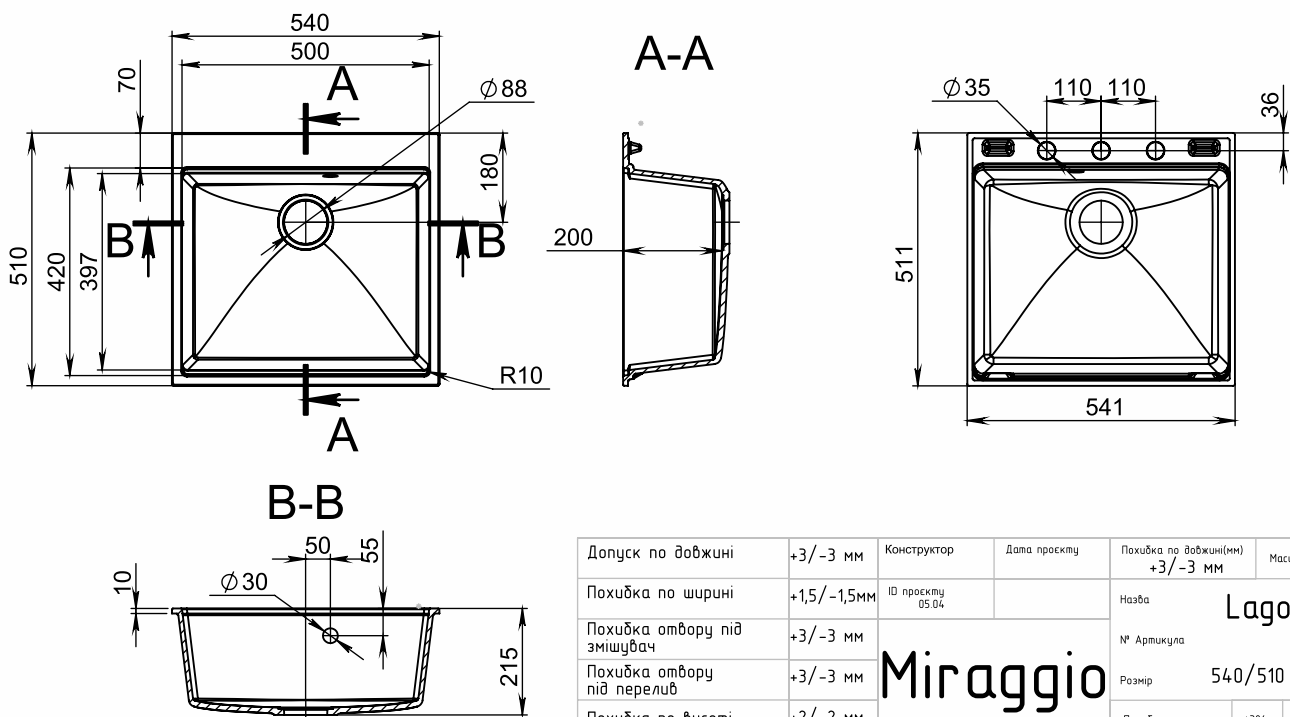

## ТЕХНІЧНИЙ ПАСПОРТ

Матеріал	Mirastone
Колір	білий
Тип поверхні	матова
Тип монтажу	під стільницю
Ширина, мм	541
Довжина, мм	511
Висота, мм	215
Глибина чаші, мм	200
Вага виробу, кг	10,85
Гарантія	10 років
Термін обміну та повернення	90 днів
Комплектація	мийка, сифон з переливом, кріплення, інструкція

### Креслення виробу:

Допуск по довжині	+3/-3 мм	Конструктор	Дата проекту	Похибка по довжині(мм)	Масштаб	1:10
Похибка по ширині	+1,5/-1,5мм	ІД проекту		+3/-3 мм		
Похибка отвору під змішувач	+3/-3 мм	05.04		Назва	Lagoon	
Похибка отвору під перелив	+3/-3 мм			№ Артикула	540/510	
Похибка по висоті	+2/-2 мм			Розмір	540/510	
				Похибка маси	±3%	МАСА