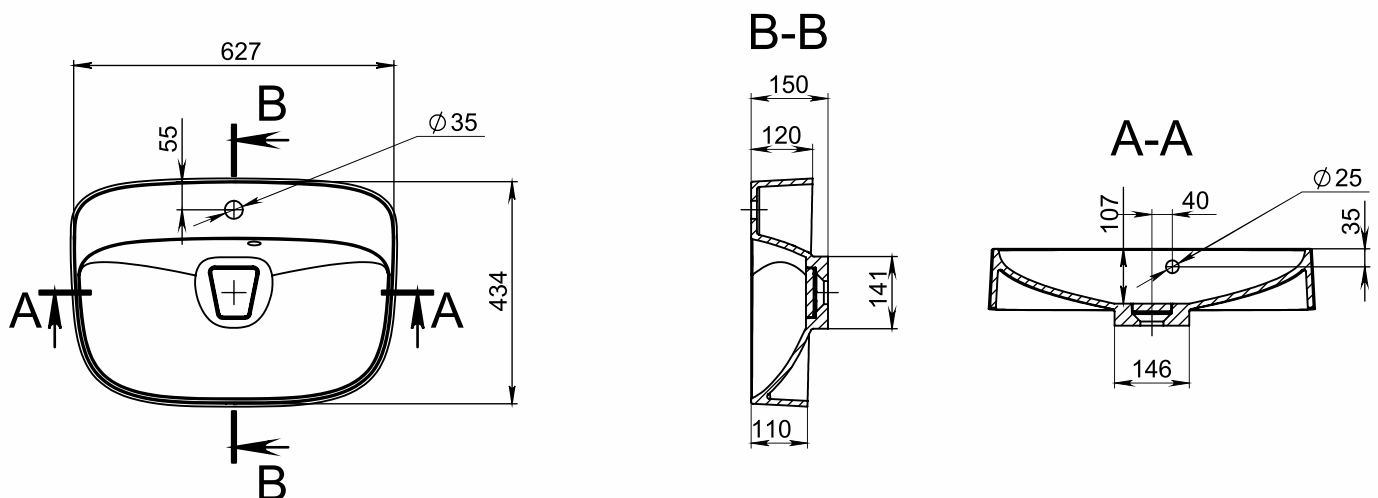

ТЕХНІЧНИЙ ПАСПОРТ

| | |
|-----------------------------|---|
| Матеріал | Miramarble (литий мармур) |
| Колір | білий |
| Тип поверхні | глянцева |
| Тип монтажу | врізний |
| Ширина, мм | 627 |
| Довжина, мм | 434 |
| Висота, мм | 150 |
| Глибина чаші, мм | 107 |
| Вага виробу, кг | 13,8 |
| Гарантія | 10 років |
| Термін обміну та повернення | 90 днів |
| Комплектація | умивальник, декоративна накладка, перелив, інструкція |

* оплачується додатково

Креслення виробу:

| | | | | | | |
|-----------------------------|-------------|-----------------|--------------|------------------------|---------|------|
| Допуск по довжині | +3/-3 мм | Конструктор | Дата проєкту | Похибка по довжині(мм) | Масштаб | 1:10 |
| Похибка по ширині | +1,5/-1,5мм | ID проєкту 0128 | | +3/-3 мм | | |
| Похибка отвору під змішувач | +3/-3 мм | Miraggio | | Lifou | | |
| Похибка отвору під перелив | +3/-3 мм | | | | | |
| Похибка по висоті | +2/-2 мм | | | № Артикула | 627/434 | |
| | | | | Похибка маси | ±3% | МАСА |