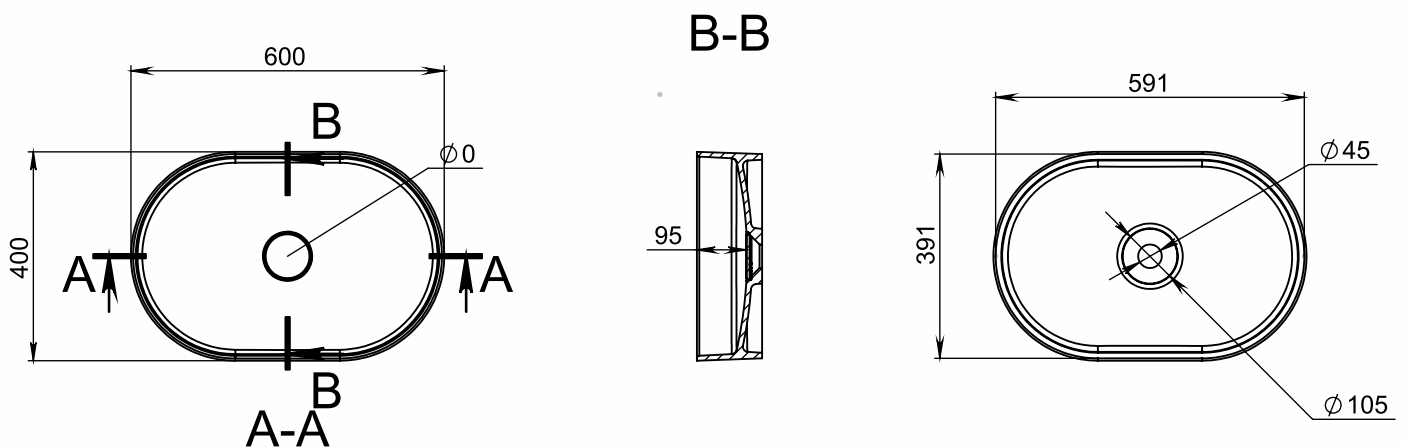

ТЕХНІЧНИЙ ПАСПОРТ

Матеріал	Miramarble (литий мармур)
Колір	білий
Тип поверхні	глянцева
Тип монтажу	накладний
Ширина, мм	600
Довжина, мм	400
Висота, мм	125
Глибина чаші, мм	95
Вага виробу, кг	9,65
Гарантія	10 років
Термін обміну та повернення	90 днів
Комплектація	умивальник, декоративна накладка, інструкція

Допуск по довжині	+3/-3 мм	Конструктор	Дата проєкту	Похибка по довжині(мм)	Масштаб	1:10
Похибка по ширині	+1,5/-1,5мм	ID проєкту 0176		+3/-3 мм		
Похибка отвору під змішувач	+3/-3 мм	Miraggio		Назва	Kira	
Похибка отвору під перелив	+3/-3 мм			№ Артикула	600/400	
Похибка по висоті	+2/-2 мм			Похибка маси	±3%	МАСА