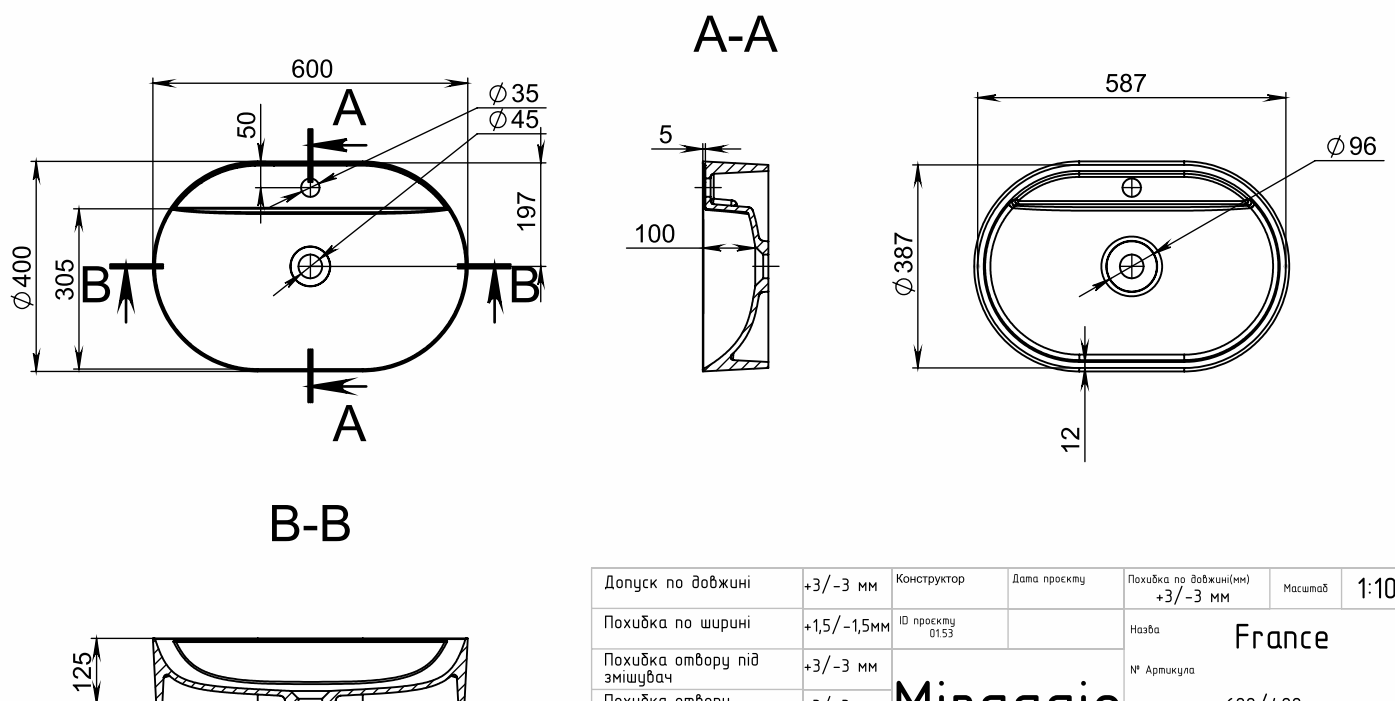

ТЕХНІЧНИЙ ПАСПОРТ

Матеріал	Mirasoft
Колір	білий
Тип поверхні	матова
Тип монтажу	накладний
Ширина, мм	600
Довжина, мм	400
Висота, мм	125
Глибина чаші, мм	100
Вага виробу, кг	12,25
Гарантія	10 років
Термін обміну та повернення	90 днів
Комплектація	умивальник, інструкція

* оплачується додатково

Креслення виробу:

Допуск по довжині	+3/-3 мм	Конструктор	Дата проекту	Похибка по довжині(мм)	Масштаб	1:10
Похибка по ширині	+1,5/-1,5мм	ІД проекту 0153		+3/-3 мм		
Похибка отвору під змішувач	+3/-3 мм	Miraggio		Назва	France	
Похибка отвору під перелив	+3/-3 мм			№ Артикула	600/400	
Похибка по висоті	+2/-2 мм			Похибка маси	±3%	МАСА