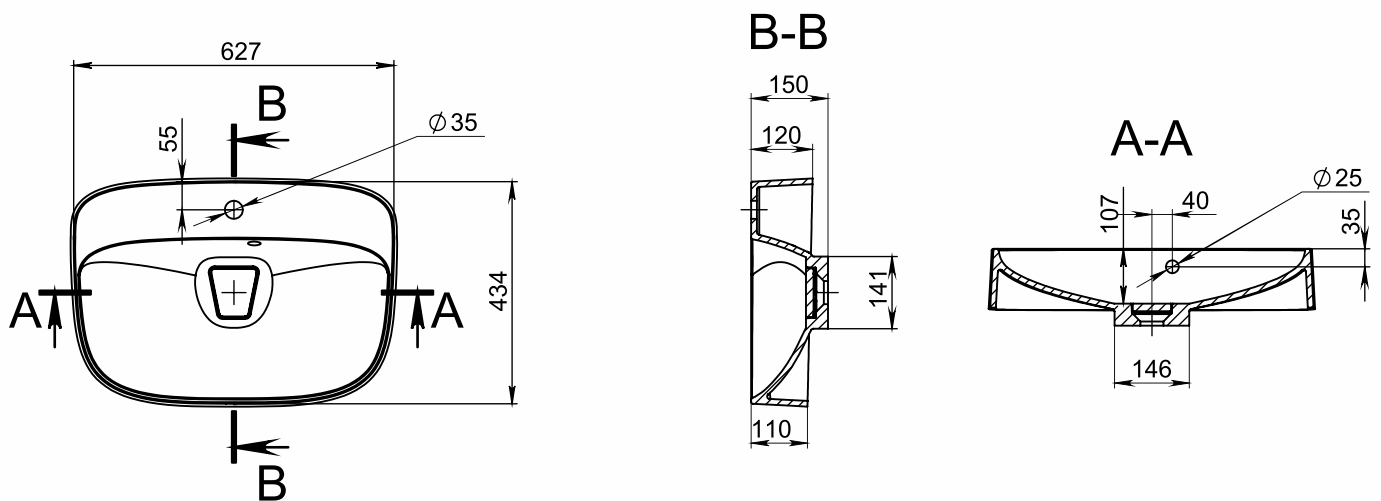

ТЕХНІЧНИЙ ПАСПОРТ

Матеріал	Mirasoft
Колір	білий
Тип поверхні	матова
Тип монтажу	врізний
Ширина, мм	627
Довжина, мм	434
Висота, мм	150
Глибина чаші, мм	107
Вага виробу, кг	13,8
Гарантія	10 років
Термін обміну та повернення	90 днів
Комплектація	умивальник, декоративна накладка, перелив, інструкція

* оплачується додатково

Креслення виробу:

Допуск по довжині	+3/-3 мм	Конструктор	Дата проекту	Похибка по довжині(мм)	Масштаб	1:10
Похибка по ширині	+1,5/-1,5мм	ID проекту		+3/-3 мм		
Похибка отвору під змішувач	+3/-3 мм	0128		Назва	Lifou	
Похибка отвору під перелив	+3/-3 мм			№ Артикула		
Похибка по висоті	+2/-2 мм			Розмір	627/434	
				Похибка маси	±3%	МАСА