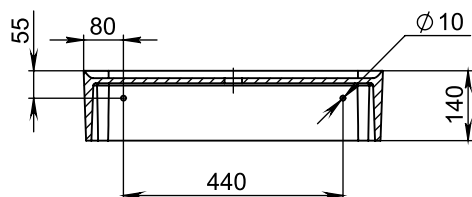

### Опції:

- Кольорове покриття зовнішньої сторони за RAL\*
- Отвір під змішувач: ТАК / НІ

\* оплачується додатково

### Креслення виробу:

B-B

A-A

Допуск по довжині	+3/-3 мм	Конструктор	Дата проєкту	Похибка по довжині(мм)	Масштаб	1:10
Похибка по ширині	+1,5/-1,5мм	ID проєкту 0161		Назва	Marrakesh 600	
Похибка отвору під змішувач	+3/-3 мм	Miraggio		№ Артикула		
Похибка отвору під перелив	+3/-3 мм			Розмір	600/450	
Похибка по висоті	+2/-2 мм			Похибка маси	±3%	МАСА