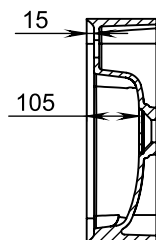

### Креслення виробу:

B-B

A-A

Допуск по довжині	+3/-3 мм	Конструктор	Дата проєкту	Похибка по довжині(мм)	Масштаб	1:10
Похибка по ширині	+1,5/-1,5мм	ID проєкту 0161		Назва	Marrakesh 600	
Похибка отвору під змішувач	+3/-3 мм	Miraggio		№ Артикула		
Похибка отвору під перелив	+3/-3 мм			Розмір	600/450	
Похибка по висоті	+2/-2 мм			Похибка маси	±3%	МАСА