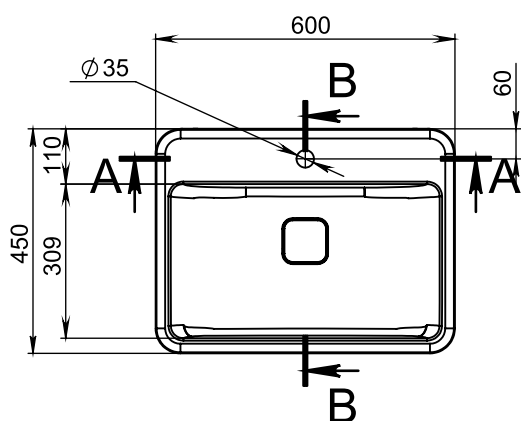

### Креслення виробу:

B-B

A-A

Допуск по довжині	+3/-3 мм	Конструктор	Дата проєкту	Похибка по довжині(мм)	Масштаб	1:10
Похибка по ширині	+1,5/-1,5мм	ID проєкту 0161		Назва	Marrakesh 600	
Похибка отвору під змішувач	+3/-3 мм	Miraggio		№ Артикула		
Похибка отвору під перелив	+3/-3 мм			Розмір	600/450	
Похибка по висоті	+2/-2 мм			Похибка маси	±3%	МАСА