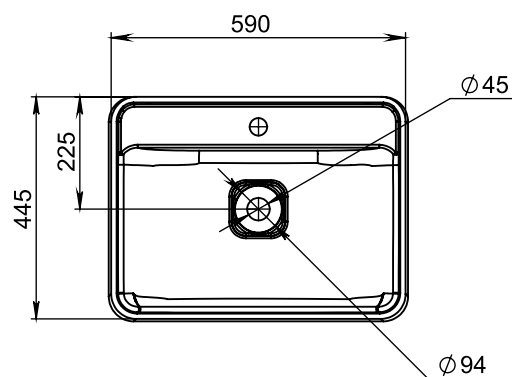

### Опції:

- Кольорове покриття зовнішньої сторони за RAL\*
- Отвір під змішувач: ТАК / НІ

\* оплачується додатково

### Креслення виробу:

B-B

A-A

Допуск по довжині	+3/-3 мм	Конструктор	Дата проєкту	Похибка по довжині(мм)	Масштаб	1:10
Похибка по ширині	+1,5/-1,5мм	ID проєкту 0161		Назва	Marrakesh 600	
Похибка отвору під змішувач	+3/-3 мм	Miraggio		№ Артикула		
Похибка отвору під перелив	+3/-3 мм			Розмір	600/450	
Похибка по висоті	+2/-2 мм			Похибка маси	±3%	МАСА