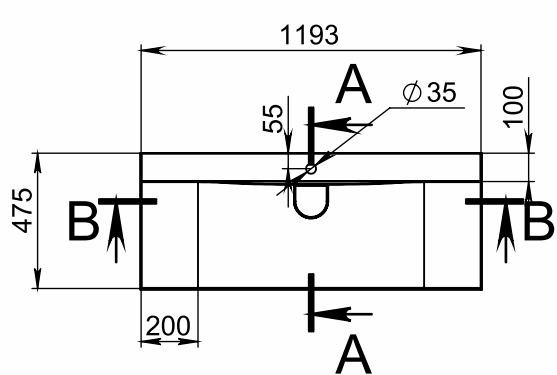

Креслення виробу:

A-A

B-B

Допуск по довжині	+3/-3 мм	Конструктор	Дата проєкту	Похибка по довжині(мм)	Масштаб	1:10
Похибка по ширині	+1,5/-1,5мм	ID проєкту 01.67		+3/-3 мм		
Похибка отвору під змішувач	+3/-3 мм	Miraggio		Назва	Fly 1200	
Похибка отвору під перелив	+3/-3 мм			№ Артикула	1200/480	
Похибка по висоті	+2/-2 мм			Похибка маси	±3%	МАСА