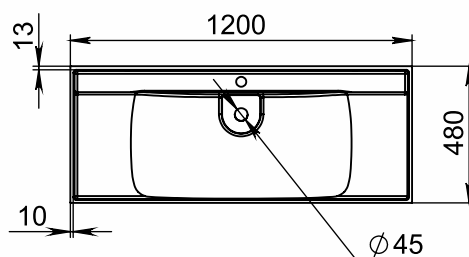

Креслення виробу:

A-A

B-B

Допуск по довжині	+3/-3 мм	Конструктор	Дата проєкту	Похибка по довжині(мм)	Масштаб	1:10
Похибка по ширині	+1,5/-1,5мм	ID проєкту 01.67		+3/-3 мм		
Похибка отвору під змішувач	+3/-3 мм	Miraggio		Назва	Fly 1200	
Похибка отвору під перелив	+3/-3 мм			№ Артикула	1200/480	
Похибка по висоті	+2/-2 мм			Похибка маси	±3%	МАСА