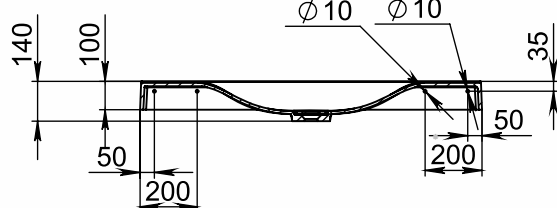

Креслення виробу:

A-A

B-B

Допуск по довжині	+3/-3 мм	Конструктор	Дата проєкту	Похибка по довжині(мм)	Масштаб	1:10
Похибка по ширині	+1,5/-1,5мм	ID проєкту 01.67		+3/-3 мм		
Похибка отвору під змішувач	+3/-3 мм	Miraggio		Назва	Fly 1200	
Похибка отвору під перелив	+3/-3 мм			№ Артикула	1200/480	
Похибка по висоті	+2/-2 мм			Похибка маси	±3%	МАСА