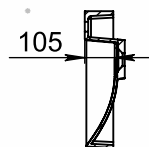

Креслення виробу:

A-A

B-B

Допуск по довжині	+3/-3 мм	Конструктор	Дата проєкту	Похибка по довжині(мм)	Масштаб	1:10
Похибка по ширині	+1,5/-1,5мм	ID проєкту 01.67		+3/-3 мм		
Похибка отвору під змішувач	+3/-3 мм	Miraggio		Назва	Fly 1200	
Похибка отвору під перелив	+3/-3 мм			№ Артикула	1200/480	
Похибка по висоті	+2/-2 мм			Похибка маси	±3%	МАСА