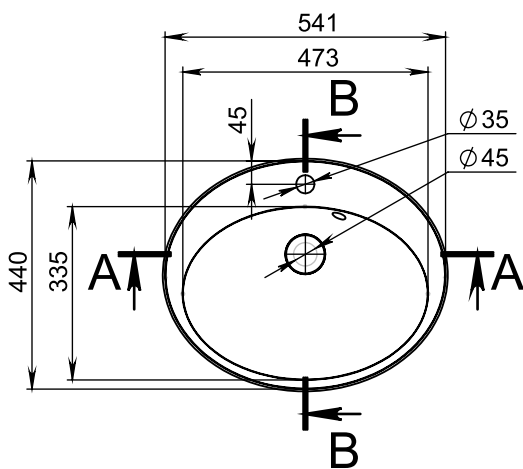

Креслення виробу:

B-B