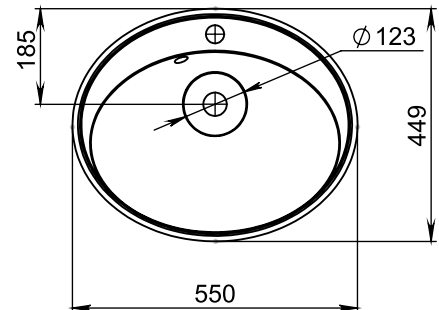

ТЕХНІЧНИЙ ПАСПОРТ

Матеріал	Mirastone
Колір	чорний
Тип поверхні	матова
Тип монтажу	врізний
Ширина, мм	550
Довжина, мм	449
Висота, мм	137
Глибина чаші, мм	112
Вага виробу, кг	9
Гарантія	10 років
Термін обміну та повернення	90 днів
Комплектація	умивальник, перелив, документація

A-A

Допуск по довжині	+3/-3 мм	Конструктор	Дата проєкту	Похибка по довжині(мм)	Масштаб	1:10
Похибка по ширині	+1,5/-1,5мм	ІД проєкту 01.26		+3/-3 мм		
Похибка отвору під змішувач	+3/-3 мм	Miraggio		Назва Devon		
Похибка отвору під перелив	+3/-3 мм			№ Артикула		
Похибка по висоті	+2/-2 мм			Розмір	550/449	
				Похибка маси	+3%	МАСА