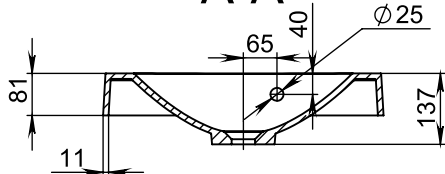

A-A

Допуск по довжині	+3/-3 мм	Конструктор	Дата проєкту	Похибка по довжині(мм)	Масштаб	1:10
Похибка по ширині	+1,5/-1,5мм	ІД проєкту 01.26		+3/-3 мм		
Похибка отвору під змішувач	+3/-3 мм	Miraggio		Назва Devon		
Похибка отвору під перелив	+3/-3 мм			№ Артикула		
Похибка по висоті	+2/-2 мм			Розмір	550/449	
				Похибка маси	+3%	МАСА