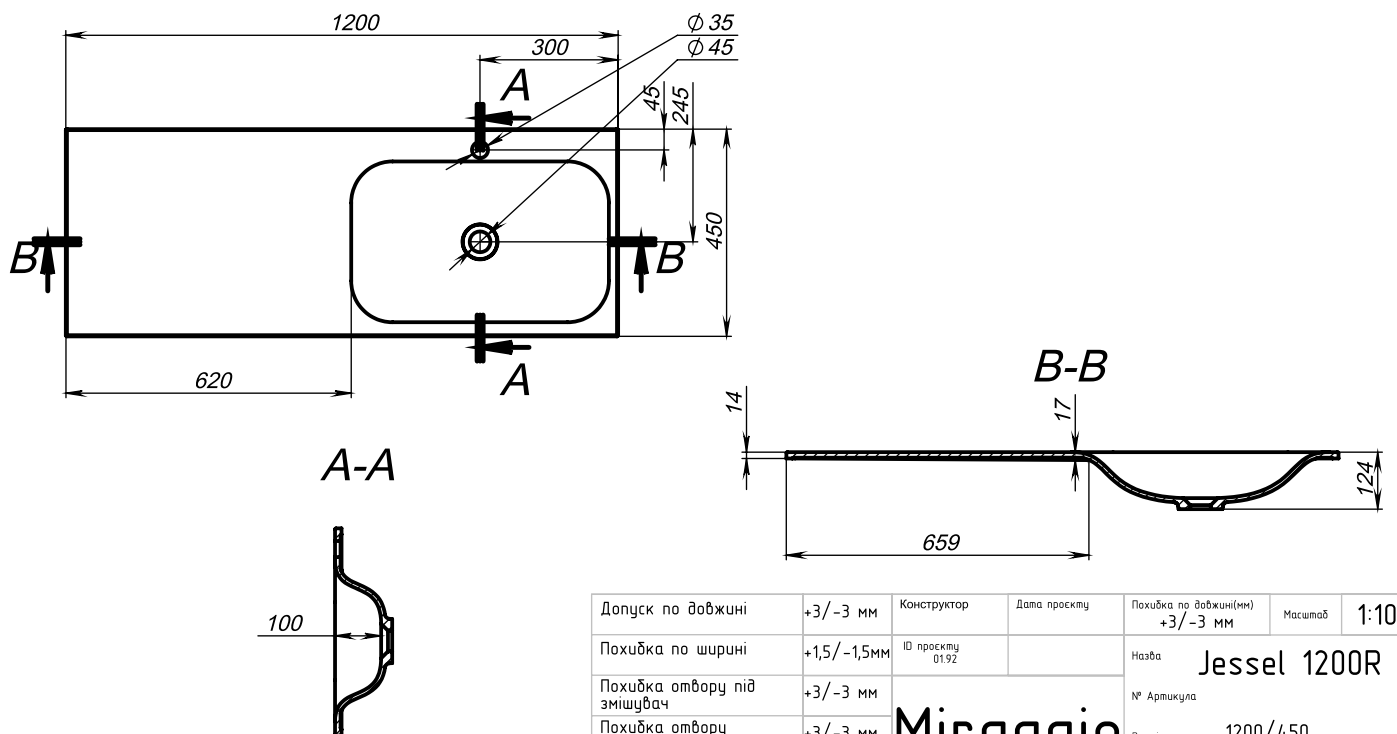

ТЕХНІЧНИЙ ПАСПОРТ

Матеріал	Miramarble
Колір	білий
Тип поверхні	глянцева
Тип монтажу	накладний / врізний
Ширина, мм	1200
Довжина, мм	450
Висота, мм	124
Глибина чаші, мм	100
Вага виробу, кг	17,1
Гарантія	10 років
Термін обміну та повернення	90 днів
Комплектація	умивальник, документація

Товар на сайті

Написати менеджеру

Можливі матеріали виробництва:

- Miramarble
- Miramarble Matt
- Mirasoft

Опції:

- Отвір під змішувач: ТАК / НІ

Креслення виробу:

Допуск по довжині	+3/-3 мм	Конструктор	Дата проєкту	Похибка по довжині(мм)	Масштаб	1:10
Похибка по ширині	+1,5/-1,5мм	ID проєкту 0192		+3/-3 мм		
Похибка отвору під змішувач	+3/-3 мм	Miraggio		Назва Jessel 1200R		
Похибка отвору під перелив	+3/-3 мм			№ Артикула 1200/450		
Похибка по висоті	+2/-2 мм			Похибка маси	±3%	МАСА