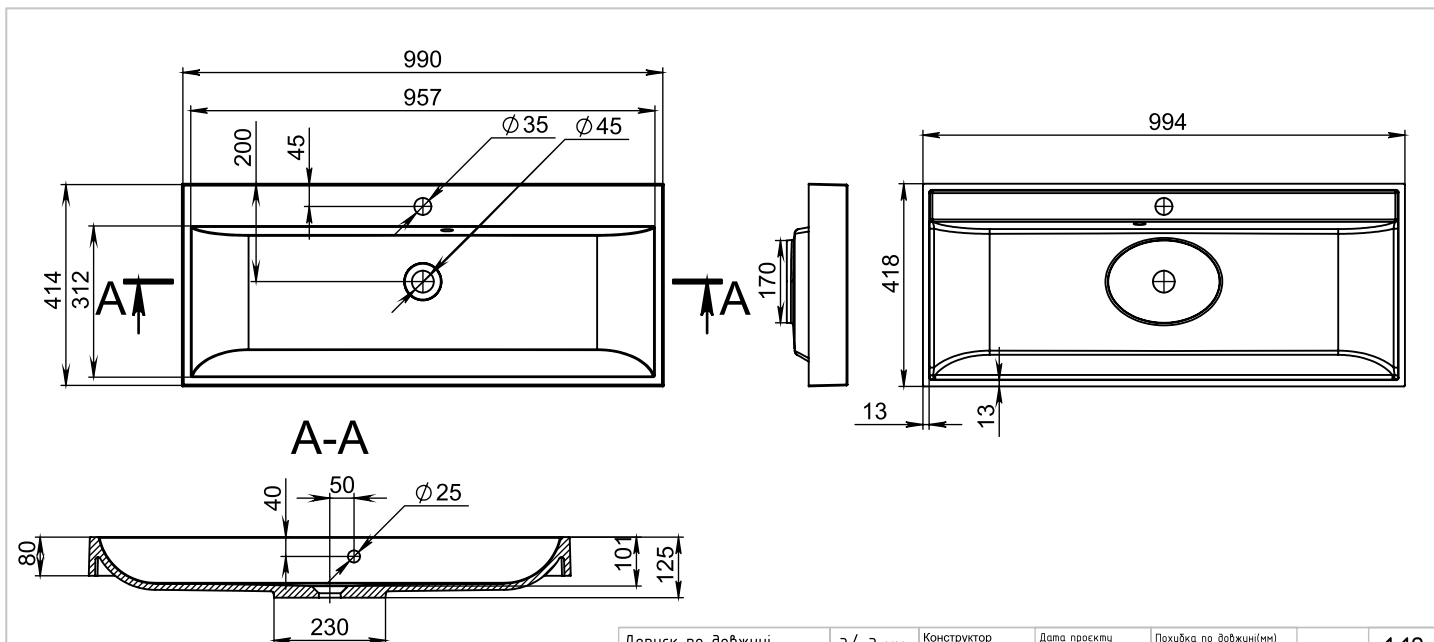

ТЕХНІЧНИЙ ПАСПОРТ

Матеріал	Mirasoft
Колір	білий
Тип поверхні	матова
Тип монтажу	врізний / накладний
Ширина, мм	994
Довжина, мм	418
Висота, мм	125
Глибина чаші, мм	101
Вага виробу, кг	24,5
Гарантія	10 років
Термін обміну та повернення	90 днів
Комплектація	умивальник, перелив, документація

Товар на сайті

Написати менеджеру

Можливі матеріали виробництва:

- Miramarble
- Miramarble Matt
- Mirasoft
- Mirastone

Опції:

- Отвір під змішувач: ТАК / НІ
- Отвір під перелив: ТАК / НІ

Креслення виробу:

Допуск по довжині	+3/-3 мм	Конструктор	Дата проєкту	Похибка по довжині(мм)	Масштаб	1:10
Похибка по ширині	+1,5/-1,5мм	ІД проєкту		+3/-3 мм		
Похибка отвору під змішувач	+3/-3 мм	0114		Назва	Varna 1000	
Похибка отвору під перелив	+3/-3 мм			№ Артикула	994/418	
Похибка по висоті	+2/-2 мм			Розмір	994/418	
				Похибка маси	+3%	МАСА